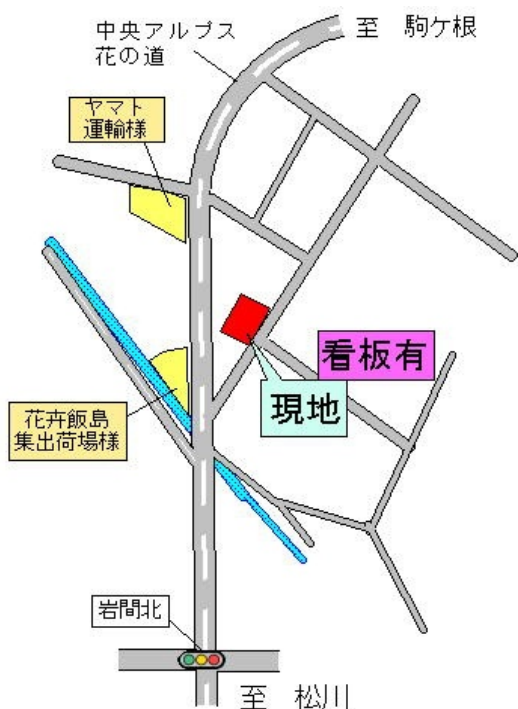

井坪工務店不動産情報

所在地	飯島町 飯島		
価格	1650万		
取引態用	紹介	仲介手数料	
土地面積	402.8坪		 たくみくんオススメポイント
地目	宅 地		
上水道	公 共引込済		分割可
下水道	公共		
上水道加入金	有		南と中央アルプスの雪山連峰を望む
下水道負担金	有		陽当り眺望とも良好。
用途地域			
農地法			
建ぺい率	交通 / 中央高速「松川」「駒ヶ根」ICより各々15km。JR飯田線「飯島駅」より2km		
容積率			